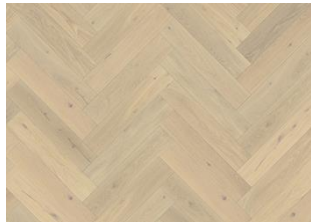

EICHE FISCHGRAT CD WEIß