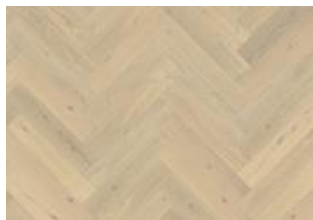

Herringbone Rovere AB
Bianca