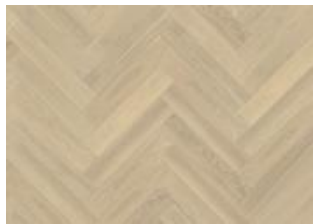

Herringbone Rovere AB
Bianca