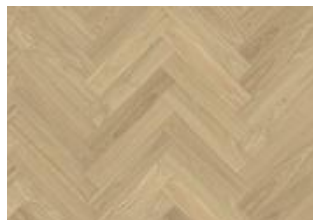

Herringbone Rovere AB Dim
Bianca

Descrizione e immagini

Tutti i campioni, le immagini e le descrizioni dei prodotti, comprese specifiche foto e documentazioni servono esclusivamente a fornire un'idea di massima di quanto proposto. Non possono essere utilizzate come parte del contratto e non hanno nessun potere contrattuale e devono essere utilizzate esclusivamente come supporto alla proposta commerciale. Noi non possiamo garantire che il monitor del Vs. computer oppure la qualità di stampa rifletta accuratamente le tonalità di colore del prodotto scelto. Il Vs. prodotto potrebbe variare leggermente rispetto alle immagini visualizzate.