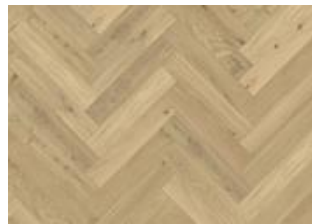

Herringbone Rovere CC Dim
Bianca