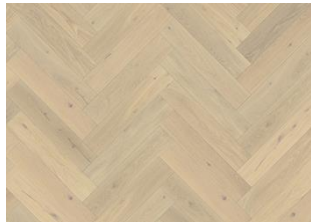

FISCHGRAT EICHE AB WEISS RECHTS

Herringbone Eiche AB Weiß, 2-Schicht-Parkett, ist eine ruhige Sortierung mit geringen Farbunterschieden und kleinen Punktästen mit geölter Oberfläche. Für die Herringbone-Verlegung müssen rechte und linke Stäbe mit separaten Artikelnummern bestellt werden (R+L).

DETAILBESCHREIBUNG

Gleichmäßige Farbe mit geringfügigen Abweichungen. Kleine Äste in begrenzter Anzahl möglich.

Naturöl: Dieser Boden sollte direkt nach der Installation geölt werden.

Farbveränderung: Gebeiztes Produkt – sichtbare Farbveränderung im Laufe der Zeit.

EICHE FISCHGRAT AB
CREMEWEIß

EICHE FISCHGRAT CD VINTAGE
GERÄUCHERT

EICHE FISCHGRAT CC DIM

EICHE FISCHGRAT CD GRAU

EICHE FISCHGRAT CD WEIß

EICHE FISCHGRAT AB DIM