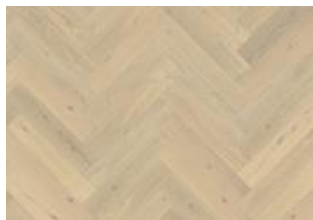

АНГЛИЙСКАЯ ЕЛКА ДУБ АВ БЕЛОЕ МАСЛО

Дуб АВ Белое масло – 2-х слойная инженерная доска из отборного дуба покрытая маслом. Допускаются небольшие вариации цвета и маленькие сучки. Для составления узора “елочка” необходимо равное количество левых и правых досок (L/R в конце артикула; упаковываются отдельно).

ФАКТЫ

Дизайн	шаблон
Сортировка	Calm
Ассортимент	Kährs Master
Коллекция	Herringbone Collection
Возможность шлифовки	2-3 раза
Натуральный цвет/Тонировка	Тонированный
Твёрдость (шкала Бринелля)	3,7
Замковая система	Гребень-Паз
Подогрев пола	да
Гарантия	30 лет
Верхний слой	Твердая древесина
Толщина верхнего слоя	3,5 mm
Материал среднего слоя	Birch Plywood
Толщина	11 mm
Метод укладки	приклеивание к основанию
Цвет поверхности	Белый

Другие декоры из этой коллекции

Английская елка Дуб СС
Винтаж белое масло

Английская елка Дуб АВ
Белое масло

Английская елка Дуб CD
Копченый

Английская елка Дуб СС
Дымчатое белое масло

Английская елка Дуб CD
Серое масло