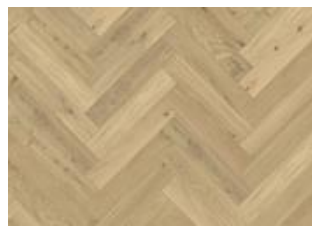

АНГЛИЙСКАЯ ЕЛКА ДУБ АВ БЕЛОЕ МАСЛО

Дуб АВ Белое масло – 2-х слойная инженерная доска из отборного дуба покрытая маслом. Допускаются небольшие вариации цвета и маленькие сучки. Для составления узора “елочка” необходимо равное количество левых и правых досок (L/R в конце артикула; упаковываются отдельно).

ФАКТЫ

Дизайн	шаблон
Сортировка	Calm
Ассортимент	Kährs Master
Коллекция	Herringbone Collection
Возможность шлифовки	2-3 раза
Натуральный цвет/Тонировка	Тонированный
Твёрдость (шкала Бринелля)	3,7
Замковая система	Гребень-Паз
Подогрев пола	да
Гарантия	30 лет
Верхний слой	Твердая древесина
Толщина верхнего слоя	3,5 mm
Материал среднего слоя	Birch Plywood
Толщина	11 mm
Метод укладки	приклеивание к основанию
Цвет поверхности	Белый

Другие декоры из этой коллекции

Английская елка Дуб СС
Винтаж белое масло

Английская елка Дуб АВ
Белое масло

Английская елка Дуб CD
Копченый

Английская елка Дуб СС
Дымчатое белое масло

Английская елка Дуб CD
Серое масло