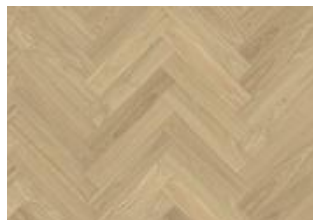

Английская елка Дуб АВ
Дымчатое белое масло

Описания и изображения

Все образцы, изображения и описания продуктов, а также фото и спецификации представлены только для ознакомительных целей. Они не являются официальной офертой и не должны включаться в договор. Мы не можем гарантировать, что экран вашего монитора или печатное оборудование в точности отражает особенности цвета товара. Ваш товар может иметь небольшие отличия от изображений представленного на нашем сайте.