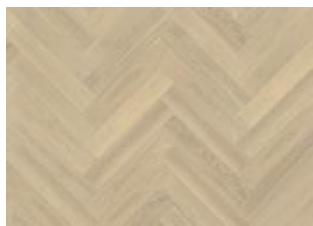

Английская елка Дуб АВ
Белое масло