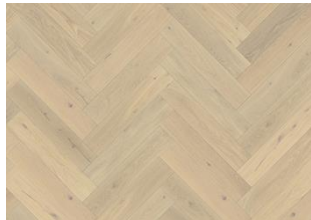

EICHE FISCHGRAT CD WEIß