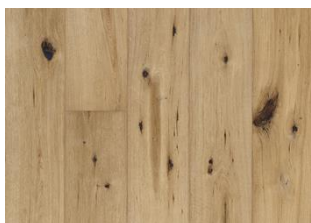

CHÊNE CAMINO