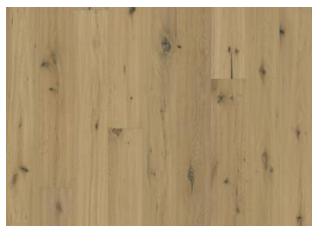

Autres produits dans cette collection

CHÊNE BUCKSKIN