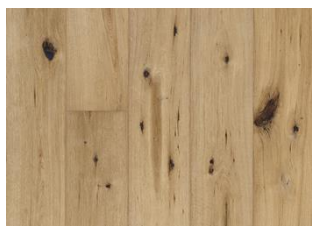

Chêne Camino

CERTIFICAT

Descriptions et photos

Les échantillons, les images, ainsi que les descriptions et spécifications des produits de la brochure, ont pour seul but de vous donner une idée approximative des éléments contenus dans celui-ci. Ils n'ont aucune force contractuelle et ne doivent être considérés qu'à des fins d'illustration. Nous ne pouvons garantir que l'affichage de votre écran ou encore que la qualité de l'impression, reflèteront fidèlement la teinte de la référence sélectionnée. En effet votre produit peut différer légèrement des images de cette documentation.