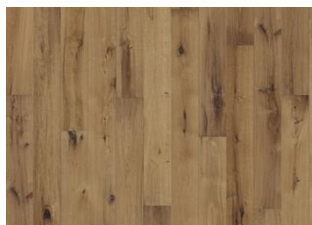

CHÊNE OYSTER

Produit rustique et raboté à la main, il est blanchi et en finition huile naturelle. Il peut contenir de nombreux nœuds et des fissures.

DESCRIPTION DU PRODUIT

Code article	151XCDEKFKW195
Code EAN	7393969045285
Traitement de surface	Huile Ce parquet doit être huilé immédiatement après l'installation.
	4 chanfreins, Brossé, Finition main
Dimensions	190 x 1900 mm
Poids par emballage	17 kg
Surface par paquet	2,2 m ²
Informations sur les colis	Les colis peuvent contenir des lames dites « Start and stop » qui permettent de vous aider lors de l'installation de votre parquet.

DESCRIPTION DÉTAILLÉE

Toutes les variations de couleurs naturelles du bois sont possibles, du marron clair au marron foncé. Aubier possible. Le produit comprend de très grands nœuds sains et noirs et des craquelures. Toutes les tailles et nombres de nœuds et de craquelures sont présents.

CHANGEMENT DE COULEUR

Produit teinté - évolution notable de la couleur au fil du temps.

INFORMATIONS

Essences	Chêne
Style	1-frises
Choix de bois	Dynamic
Gamme	Kährs Original
Collection	Artisan Collection
Nombre de ponçage	2-3 fois
Naturel/Teinté	Coloré
Joint d'assemblage	Woodloc® 5G
Chauffage au sol	Oui
Garantie	30 ans 25 years
Couche d'usure	Bois
épaisseur de couche d'usure	3,5 mm
Âme centrale	Fine couche de Pin et d'Epicea 15 mm
Pose	Colle, Flottante
Couleur de la surface	Blanc

Autres produits dans cette collection

CHÊNE BUCKSKIN

Carob Érable

Chêne Concrete

Chêne Tan

Chêne Straw

Chêne Oyster

Chêne Linen