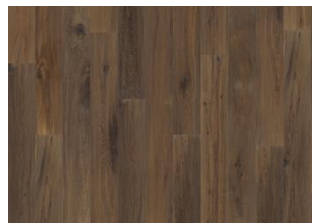

DESCRIPTION DÉTAILLÉE

Toutes les variations de couleurs naturelles du bois sont possibles, du marron clair au marron foncé. Aubier possible. Le produit comprend de grands nœuds sains et noirs et des craquelures. Toutes les tailles et nombres de nœuds et de craquelures sont présents.

Autres produits dans cette collection

CHÈNE BUCKSKIN

Carob Érable

Chêne Concrete

Chêne Tan

Chêne Straw

Chêne Oyster

Chêne Linen