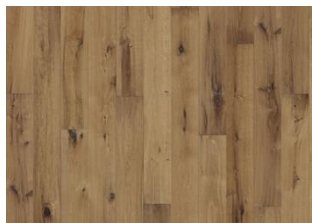

DESCRIPTION DÉTAILLÉE

Toutes les variations de couleurs naturelles du bois sont possibles, du marron clair au marron foncé. Aubier possible. Le produit comprend de grands nœuds sains et noirs et des craquelures. Toutes les tailles et nombres de nœuds et de craquelures sont présents.

Autres produits dans cette collection

CHÈNE BUCKSKIN

Carob Érable

Chêne Concrete

Chêne Tan

Chêne Straw

Chêne Oyster

Chêne Linen