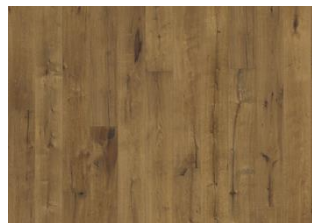

Autres produits dans cette collection

Chêne Tan