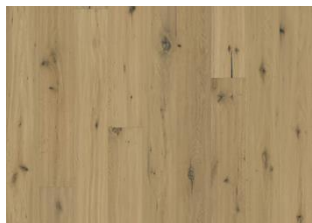

Autres produits dans cette collection

CHÈNE BUCKSKIN