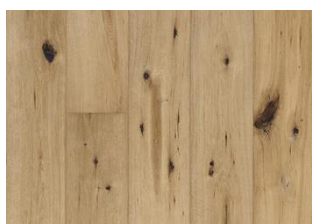

Chêne Camino