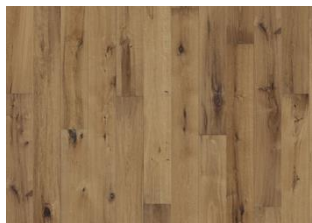

Chêne Straw