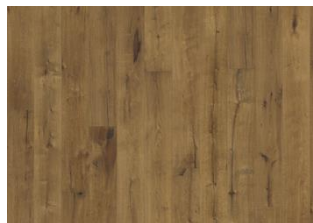

Altri prodotti di questa collezione

Rovere Tan