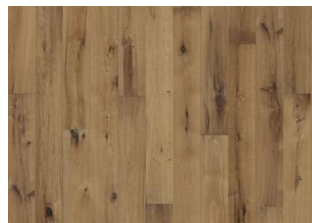

### DESCRIZIONE DETTAGLI

Tutte le variazioni naturali di colore del legno consentite, da marrone chiaro a marrone scuro. Possibile presenza di alborno. Il disegno fumé probabilmente evidenzia le variazioni naturali di colore del legno e crea ulteriore contrasto tra chiaro e scuro.

## Altri prodotti di questa collezione

Maple Carob

Rovere Concrete

Rovere Tan

Rovere Straw

Rovere Oyster

Rovere Linen

Rovere Earth