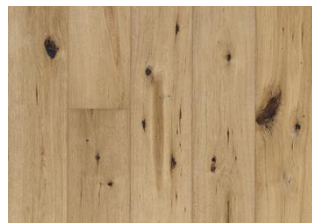

### DESCRIZIONE DETTAGLI

Tutte le variazioni naturali di colore del legno consentite, da marrone chiaro a marrone scuro. Possibile presenza di alborno. Il disegno fumé probabilmente evidenzia le variazioni naturali di colore del legno e crea ulteriore contrasto tra chiaro e scuro.

## Altri prodotti di questa collezione

Maple Carob

Rovere Concrete

Rovere Tan

Rovere Straw

Rovere Oyster

Rovere Linen

Rovere Earth