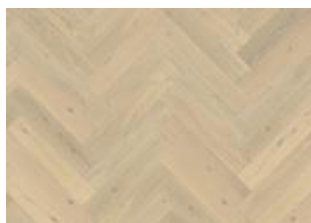

Herringbone Chêne CD Blanc