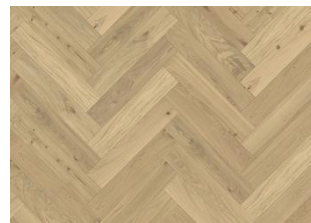

Herringbone Chêne CC Dim
Blanc