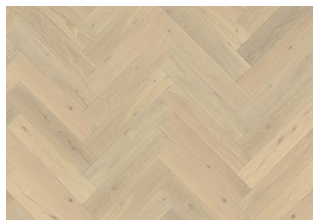

Herringbone Chêne CD Blanc