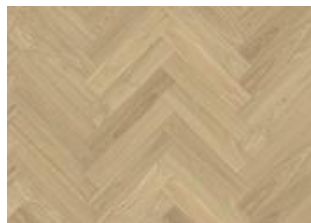

Herringbone Chêne AB Dim
Blanc

Descriptions et photos

Les échantillons, les images, ainsi que les descriptions et spécifications des produits de la brochure, ont pour seul but de vous donner une idée approximative des éléments contenus dans celui-ci. Ils n'ont aucune force contractuelle et ne doivent être considérés qu'à des fins d'illustration. Nous ne pouvons garantir que l'affichage de votre écran ou encore que la qualité de l'impression, reflèteront fidèlement la teinte de la référence sélectionnée. En effet votre produit peut différer légèrement des images de cette documentation.