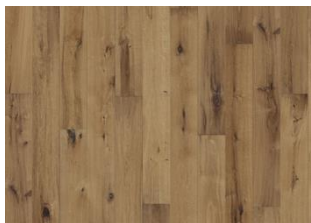

EICHE STRAW