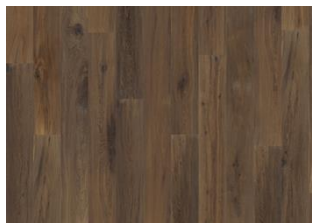

## DESCRIZIONE DETTAGLI

Tutte le variazioni naturali di colore del legno consentite, da marrone chiaro a marrone scuro. Possibile presenza di alborno. Il prodotto contiene nodi sani neri e fessure di grandi dimensioni. Nodi e fessure presenti in ogni dimensione e quantità.

## Altri prodotti di questa collezione

Maple Carob

Rovere Concrete

Rovere Straw

Rovere Oyster

Rovere Earth

Rovere Camino