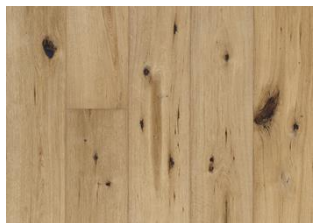

## DESCRIZIONE DETTAGLI

Tutte le variazioni naturali di colore del legno consentite, da marrone chiaro a marrone scuro. Possibile presenza di alborno. Il prodotto contiene nodi sani neri e fessure di grandi dimensioni. Nodi e fessure presenti in ogni dimensione e quantità.

## Altri prodotti di questa collezione

Maple Carob

Rovere Concrete

Rovere Straw

Rovere Oyster

Rovere Earth

Rovere Camino