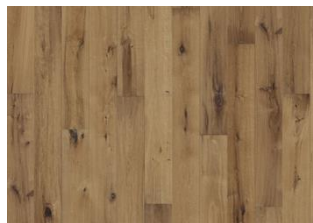

Rovere Straw