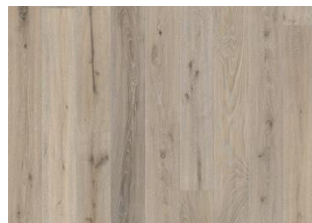

## DESCRIZIONE DETTAGLI

Tutte le variazioni naturali di colore del legno consentite, da marrone chiaro a marrone scuro. Possibile presenza di alborno. Il prodotto contiene nodi sani neri e fessure di grandi dimensioni. Nodi e fessure presenti in ogni dimensione e quantità.

## Altri prodotti di questa collezione

Maple Carob

Rovere Concrete

Rovere Straw

Rovere Oyster

Rovere Earth

Rovere Camino