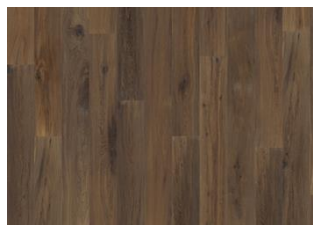

Rovere Earth