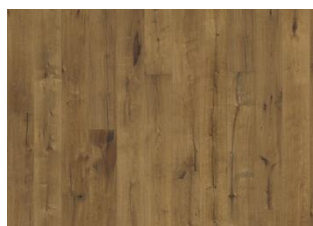

Altri prodotti di questa collezione

Rovere Tan