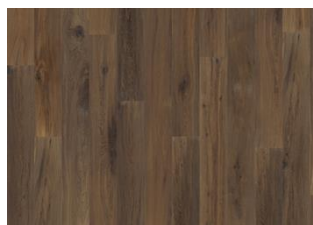

DESCRIZIONE DETTAGLI

Tutte le variazioni naturali di colore del legno consentite, da marrone chiaro a marrone scuro. Possibile presenza di alborno. Il prodotto contiene nodi sani neri e fessure di grandi dimensioni. Nodi e fessure presenti in ogni dimensione e quantità.

Altri prodotti di questa collezione

Maple Carob

Rovere Concrete

Rovere Tan

Rovere Straw

Rovere Oyster

Rovere Linen

Rovere Earth