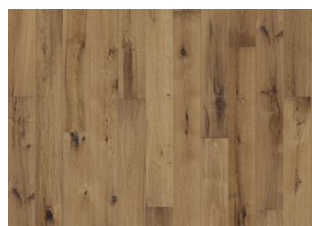

DESCRIZIONE DETTAGLI

Tutte le variazioni naturali di colore del legno consentite, da marrone chiaro a marrone scuro. Possibile presenza di alborno. Il prodotto contiene nodi sani neri e fessure di grandi dimensioni. Nodi e fessure presenti in ogni dimensione e quantità.

Altri prodotti di questa collezione

Maple Carob

Rovere Concrete

Rovere Tan

Rovere Straw

Rovere Oyster

Rovere Linen

Rovere Earth