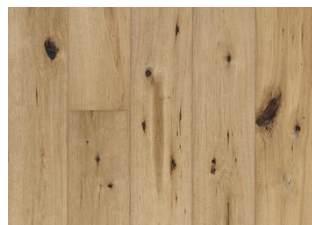

Rovere Camino

CERTIFICAZIONI

Descrizione e immagini

Tutti i campioni, le immagini e le descrizioni dei prodotti, comprese specifiche foto e documentazioni servono esclusivamente a fornire un'idea di massima di quanto proposto. Non possono essere utilizzate come parte del contratto e non hanno nessun potere contrattuale e devono essere utilizzate esclusivamente come supporto alla proposta commerciale. Noi non possiamo garantire che il monitor del Vs. computer oppure la qualità di stampa rifletta accuratamente le tonalità di colore del prodotto scelto. Il Vs. prodotto potrebbe variare leggermente rispetto alle immagini visualizzate.