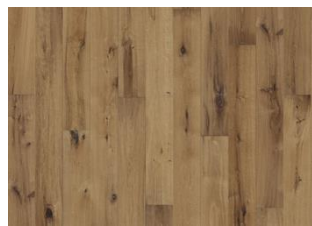

DESCRIZIONE DETTAGLIATA

Tutte le variazioni naturali di colore del legno consentite, da marrone chiaro a marrone scuro. Possibile presenza di alborno. Il prodotto contiene nodi sani neri e fessure di grandi dimensioni. Nodi e fessure presenti in ogni dimensione e quantità.

CAMBI DI COLORE

Mutazione di variazione del colore in bruno medio paglierino.

Altri prodotti di questa collezione

Maple Carob

Rovere Concrete

Rovere Tan

Rovere Straw

Rovere Oyster