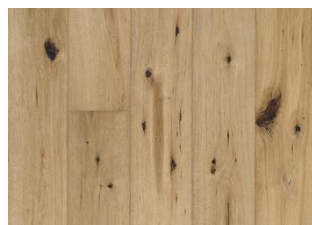

DESCRIZIONE DETTAGLI

Tutte le variazioni naturali di colore del legno consentite, da marrone chiaro a marrone scuro. Possibile presenza di alborno. Il prodotto contiene nodi sani neri e fessure di grandi dimensioni. Nodi e fessure presenti in ogni dimensione e quantità.

Altri prodotti di questa collezione

Maple Carob

Rovere Concrete

Rovere Tan

Rovere Straw

Rovere Oyster

Rovere Linen

Rovere Earth