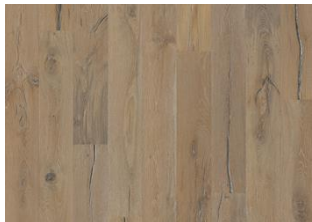

Eiche Indossati