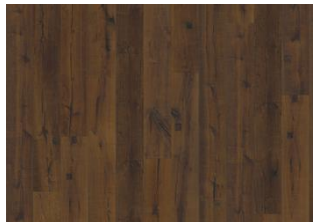

EICHE DECORUM

Honigtöne, dunkle Äste und Risse sind charakteristisch für diesen 2-Stab-Boden aus der Da Capo Collection und verleihen ihm eine rustikales Erscheinungsbild. Jede Diele wird sorgfältig gebürstet, um den Charakter der Maserung und die natürliche Struktur des Holzes hervorzuheben. Eine vierseitige Fase sorgt für eine klassische Dielenoptik. Handhobelungen betonen den Vintage Look des Bodens.

DETAILBESCHREIBUNG

Alle natürlich vorkommenden Farbunterschiede des Holzes erlaubt, von hellen bis zu dunklen Brauntönen. Splintholz kann vorkommen. Das Produkt umfasst sehr große Abweichungen sowie schwarze Äste und Risse. Äste und Risse kommen in jeder Größe und Anzahl vor.

FARBVERÄNDERUNG

Leichtes Verblässen der Farbvariationen zu mittelhellem Strohbraun.

Gesamte Kollektion

Eiche Indietro

Eiche Decorum

Eiche Domo

Eiche Dussato

Eiche Unico