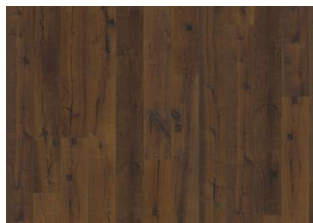

Rovere Sparuto