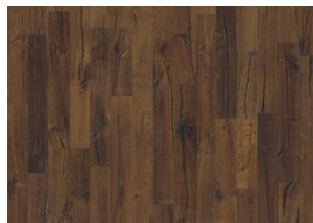

Altri prodotti di questa collezione

Domo