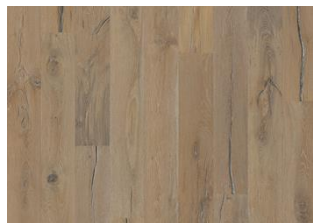

Rovere Indossati