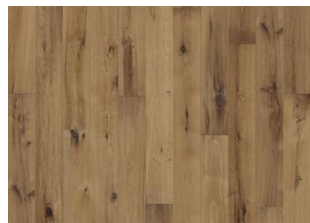

Eiche Straw