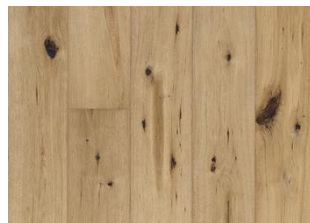

Eiche Camino