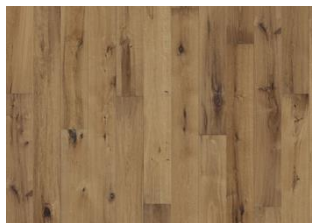

# CHÊNE LINEN

Un parquet très rustique raboté à la main. L'aspect blanchi et la surface fumée donnent ensemble un rendu final légèrement blanc-bleuté.

## DESCRIPTION DÉTAILLÉE

Toutes les variations de couleurs naturelles du bois sont possibles, du marron clair au marron foncé. Aubier possible. Le produit comprend de très grands nœuds sains et noirs et des craquelures. Toutes les tailles et nombres de nœuds et de craquelures sont présents.

## Autres produits dans cette collection

CHÈNE BUCKSKIN

Carob Érable

Chêne Concrete

Chêne Tan

Chêne Straw

Chêne Oyster

Chêne Linen