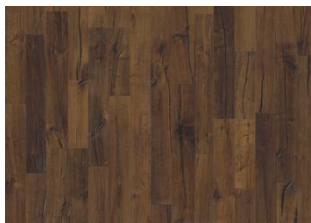

Altri prodotti di questa collezione

Domo