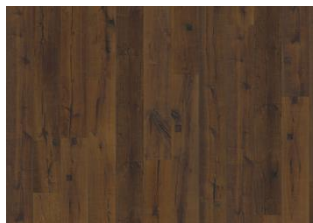

Autres produits dans cette collection

Sparuto