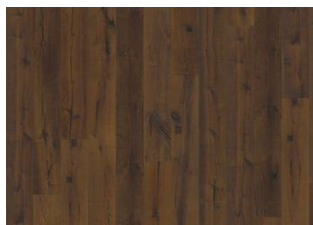

Autres produits dans cette collection

Sparuto

CERTIFICAT

Descriptions et photos

Les échantillons, les images, ainsi que les descriptions et spécifications des produits de la brochure, ont pour seul but de vous donner une idée approximative des éléments contenus dans celui-ci. Ils n'ont aucune force contractuelle et ne doivent être considérés qu'à des fins d'illustration. Nous ne pouvons garantir que l'affichage de votre écran ou encore que la qualité de l'impression, reflèteront fidèlement la teinte de la référence sélectionnée. En effet votre produit peut différer légèrement des images de cette documentation.