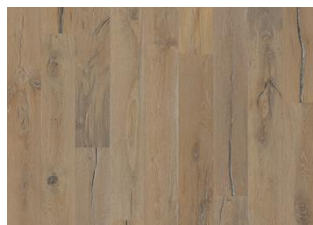

Autres produits dans cette collection

Indossati

CERTIFICAT

Descriptions et photos

Les échantillons, les images, ainsi que les descriptions et spécifications des produits de la brochure, ont pour seul but de vous donner une idée approximative des éléments contenus dans celui-ci. Ils n'ont aucune force contractuelle et ne doivent être considérés qu'à des fins d'illustration. Nous ne pouvons garantir que l'affichage de votre écran ou encore que la qualité de l'impression, reflèteront fidèlement la teinte de la référence sélectionnée. En effet votre produit peut différer légèrement des images de cette documentation.