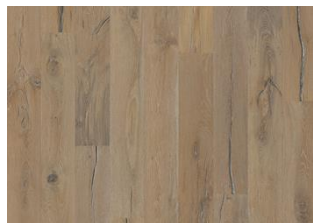

Autres produits dans cette collection

Indossati