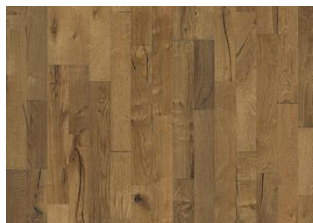

Autres produits dans cette collection

Decorum