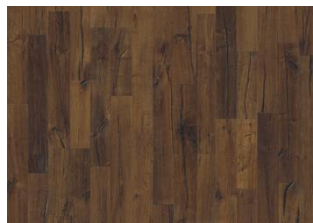

Autres produits dans cette collection

Domo