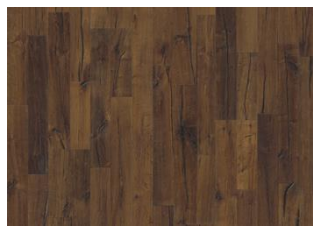

Autres produits dans cette collection

Domo

CERTIFICAT

Descriptions et photos

Les échantillons, les images, ainsi que les descriptions et spécifications des produits de la brochure, ont pour seul but de vous donner une idée approximative des éléments contenus dans celui-ci. Ils n'ont aucune force contractuelle et ne doivent être considérés qu'à des fins d'illustration. Nous ne pouvons garantir que l'affichage de votre écran ou encore que la qualité de l'impression, reflèteront fidèlement la teinte de la référence sélectionnée. En effet votre produit peut différer légèrement des images de cette documentation.