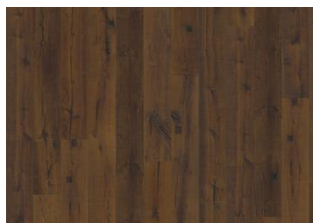

Rovere Sparuto