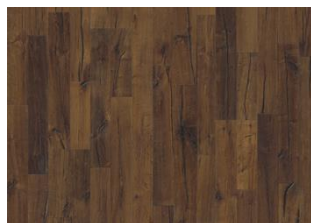

Altri prodotti di questa collezione

Domo

CERTIFICAZIONI

Descrizione e immagini

Tutti i campioni, le immagini e le descrizioni dei prodotti, comprese specifiche foto e documentazioni servono esclusivamente a fornire un'idea di massima di quanto proposto. Non possono essere utilizzate come parte del contratto e non hanno nessun potere contrattuale e devono essere utilizzate esclusivamente come supporto alla proposta commerciale. Noi non possiamo garantire che il monitor del Vs. computer oppure la qualità di stampa rifletta accuratamente le tonalità di colore del prodotto scelto. Il Vs. prodotto potrebbe variare leggermente rispetto alle immagini visualizzate.