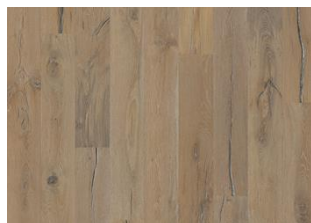

Rovere Indossati