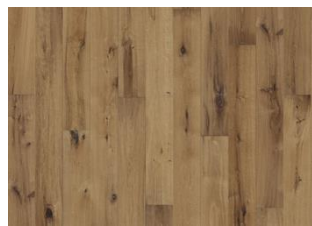

Другие декоры из этой коллекции

Дуб Солома

СЕРТИФИКАТЫ

Описания и изображения

Все образцы, изображения и описания продуктов, а также фото и спецификации представлены только для ознакомительных целей. Они не являются официальной офертой и не должны включаться в договор. Мы не можем гарантировать, что экран вашего монитора или печатное оборудование в точности отражает особенности цвета товара. Ваш товар может иметь небольшие отличия от изображений представленного на нашем сайте.