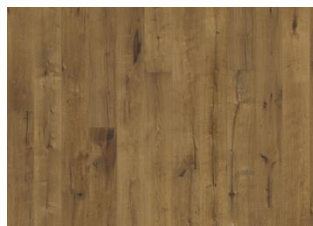

Другие декоры из этой коллекции

Дуб Загар

СЕРТИФИКАТЫ

Описания и изображения

Все образцы, изображения и описания продуктов, а также фото и спецификации представлены только для ознакомительных целей. Они не являются официальной офертой и не должны включаться в договор. Мы не можем гарантировать, что экран вашего монитора или печатное оборудование в точности отражает особенности цвета товара. Ваш товар может иметь небольшие отличия от изображений представленного на нашем сайте.