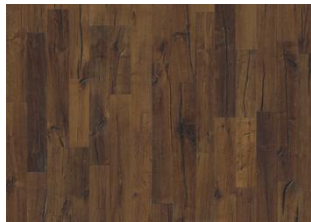

DETAILBESCHREIBUNG

Alle natürlich vorkommenden Farbunterschiede des Holzes erlaubt, von hellen bis zu dunklen Brauntönen. Splintholz kann vorkommen. Das Produkt umfasst sehr große Abweichungen sowie schwarze Äste und Risse. Äste und Risse kommen in jeder Größe und Anzahl vor.

FARBVERÄNDERUNG

Leichtes Verblässen der Farbvariationen zu mittelhellem Strohbraun.

DATEN

Holzarten	Eiche
Design	1-Stab
Sortierung	Expressive
Sortimente	Kährs Supreme
Kollektion	Da Capo Collection
	2-3 mal
Natur/Gefärbt	Natürliche Oberflächen
Härte	3,7
Verriegelung	Woodloc® 5G
Fußbodenheizung	Ja
Garantie	30 Jahre 25 years
Deckschicht	Hartholz
Verschleißschichtdicke	3,5 mm
Mittellage	Kiefer-/Fichte-Stäbchen
Gegenzug	Furnier 15 mm
Verlegemethode	Vollflächige Verklebung, Schwimmend
Oberflächenfarbe	natur

Gesamte Kollektion

Eiche Roccia

Eiche Anziano

Eiche Indietro

Eiche Ritorno

Eiche Decorum

Eiche Domo

Eiche Dussato