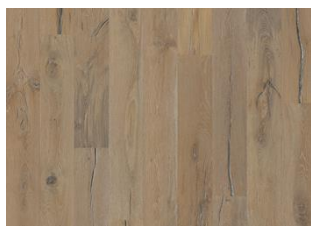

Eiche Indossati