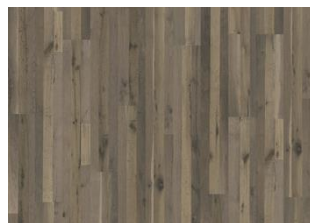

DESCRIPTION DÉTAILLÉE

Toutes les variations de couleurs naturelles du bois sont possibles, du marron clair au marron foncé. Aubier possible. Le produit comprend de très grands nœuds sains et noirs et des craquelures. Toutes les tailles et nombres de nœuds et de craquelures sont présents.

CHANGEMENT DE COULEUR

Mutation minime de la variation de couleur vers le brun clair.

Autres produits dans cette collection

Chêne Roccia

Chêne Anziano

Chêne Indietro

Chêne Ritorno

Decorum