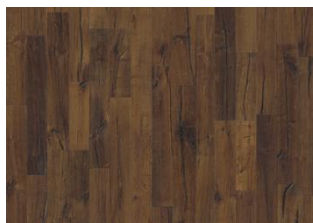

DESCRIPTION DÉTAILLÉE

Toutes les variations de couleurs naturelles du bois sont possibles, du marron clair au marron foncé. Aubier possible. Le produit comprend de très grands nœuds sains et noirs et des craquelures. Toutes les tailles et nombres de nœuds et de craquelures sont présents.

CHANGEMENT DE COULEUR

Mutation minime de la variation de couleur vers le brun clair.

Autres produits dans cette collection

Chêne Roccia

Chêne Anziano

Chêne Indietro

Chêne Ritorno

Decorum