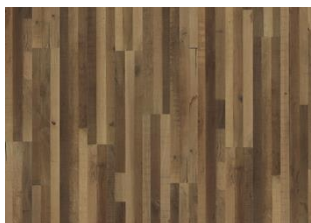

DESCRIPTION DÉTAILLÉE

Toutes les variations de couleurs naturelles du bois sont possibles, du marron clair au marron foncé. Aubier possible. Le produit comprend de très grands nœuds sains et noirs et des craquelures. Toutes les tailles et nombres de nœuds et de craquelures sont présents.

CHANGEMENT DE COULEUR

Mutation minime de la variation de couleur vers le brun clair.

Autres produits dans cette collection

Chêne Roccia

Chêne Anziano

Chêne Indietro

Chêne Ritorno

Decorum