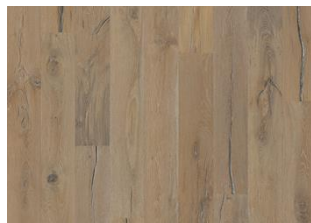

Oak Indossati