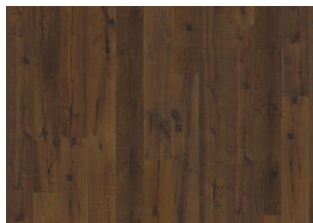

Oak Sparuto