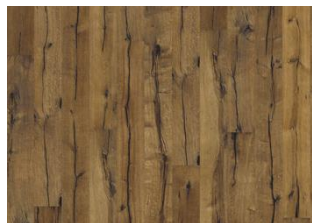

Rovere Maggiore