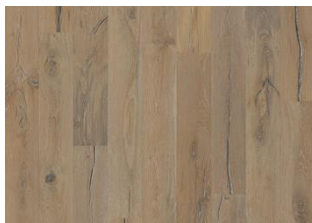

Rovere Indossati