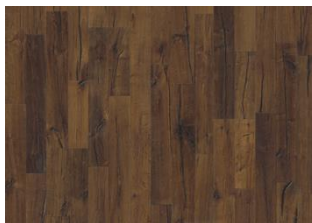

Altri prodotti di questa collezione

Domo