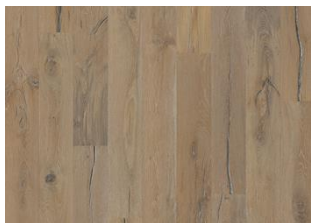

CHÊNE INDOSSATI