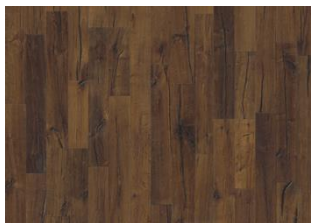

Autres produits dans cette collection

CHÊNE DOMO