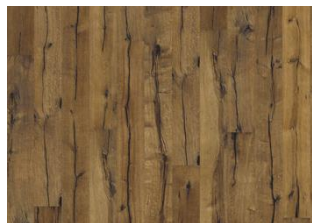

CHÊNE MAGGIORE