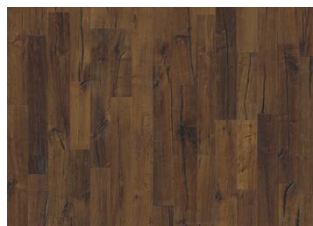

UNICO

Unico est un produit très rustique avec des noeuds et des fissures, donnant un aspect très veilli au parquet. Il a 0 à 2 chevilles "bois" papillons dispersées de façon aléatoire sur les lames. Son fumage lui donne une couleur brun profond.

DESCRIPTION DÉTAILLÉE

Toutes les variations de couleurs naturelles du bois sont possibles, du marron clair au marron foncé. Aubier possible. La conception fumée est susceptible d'améliorer les variations de couleurs naturelles du bois et d'augmenter le contraste entre tons clairs et tons foncés. Le produit comprend de très grands noeuds sains et noirs et des craquelures. Toutes les tailles et nombres de noeuds et de craquelures sont présents.

CHANGEMENT DE COULEUR

Produit fumé - évolution notable de la couleur au fil du temps.

Autres produits dans cette collection

Chêne Indietro

Decorum

Domo

Dussato

Unico