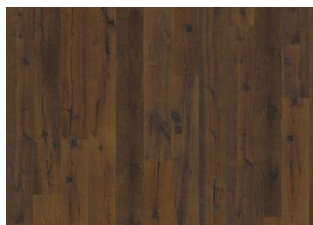

UNICO

Unico est un produit très rustique avec des noeuds et des fissures, donnant un aspect très veilli au parquet. Il a 0 à 2 chevilles "bois" papillons dispersées de façon aléatoire sur les lames. Son fumage lui donne une couleur brun profond.

DESCRIPTION DÉTAILLÉE

Toutes les variations de couleurs naturelles du bois sont possibles, du marron clair au marron foncé. Aubier possible. La conception fumée est susceptible d'améliorer les variations de couleurs naturelles du bois et d'augmenter le contraste entre tons clairs et tons foncés. Le produit comprend de très grands noeuds sains et noirs et des craquelures. Toutes les tailles et nombres de noeuds et de craquelures sont présents.

CHANGEMENT DE COULEUR

Produit fumé - évolution notable de la couleur au fil du temps.

Autres produits dans cette collection

Chêne Indietro

Decorum

Domo

Dussato

Unico