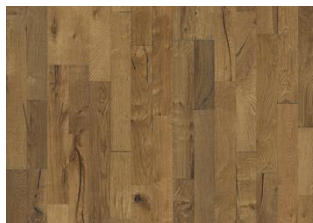

Altri prodotti di questa collezione

Decorum