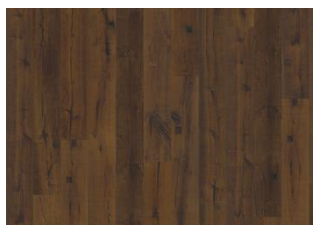

Autres produits dans cette collection

Sparuto