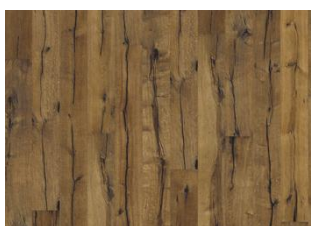

Maggiore

CERTIFICAT

Descriptions et photos

Les échantillons, les images, ainsi que les descriptions et spécifications des produits de la brochure, ont pour seul but de vous donner une idée approximative des éléments contenus dans celui-ci. Ils n'ont aucune force contractuelle et ne doivent être considérés qu'à des fins d'illustration. Nous ne pouvons garantir que l'affichage de votre écran ou encore que la qualité de l'impression, reflèteront fidèlement la teinte de la référence sélectionnée. En effet votre produit peut différer légèrement des images de cette documentation.