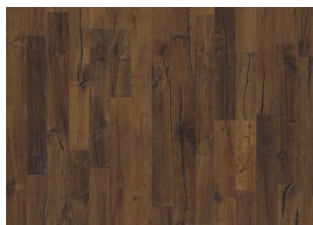

Autres produits dans cette collection

Domo

CERTIFICAT

Descriptions et photos

Les échantillons, les images, ainsi que les descriptions et spécifications des produits de la brochure, ont pour seul but de vous donner une idée approximative des éléments contenus dans celui-ci. Ils n'ont aucune force contractuelle et ne doivent être considérés qu'à des fins d'illustration. Nous ne pouvons garantir que l'affichage de votre écran ou encore que la qualité de l'impression, reflèteront fidèlement la teinte de la référence sélectionnée. En effet votre produit peut différer légèrement des images de cette documentation.