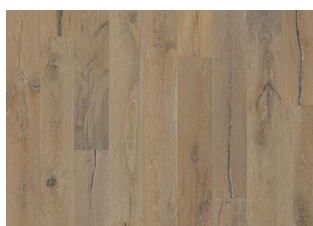

Autres produits dans cette collection

Indossati

CERTIFICAT

Descriptions et photos

Les échantillons, les images, ainsi que les descriptions et spécifications des produits de la brochure, ont pour seul but de vous donner une idée approximative des éléments contenus dans celui-ci. Ils n'ont aucune force contractuelle et ne doivent être considérés qu'à des fins d'illustration. Nous ne pouvons garantir que l'affichage de votre écran ou encore que la qualité de l'impression, reflèteront fidèlement la teinte de la référence sélectionnée. En effet votre produit peut différer légèrement des images de cette documentation.