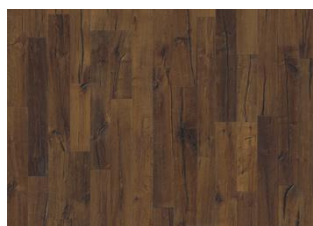

Autres produits dans cette collection

Domo