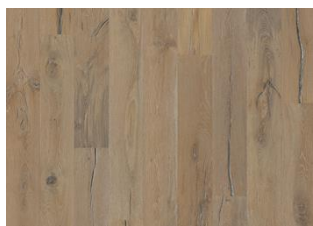

Rovere Indossati