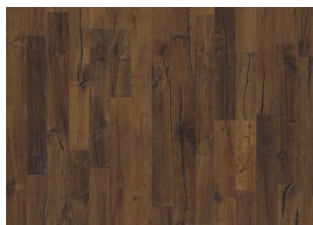

DESCRIZIONE DETTAGLIATA

Tutte le variazioni naturali di colore del legno consentite, da marrone chiaro a marrone scuro. Possibile presenza di alborno. Il prodotto contiene nodi sani neri e fessure di grandi dimensioni. Nodi e fessure presenti in ogni dimensione e quantità.

CAMBI DI COLORE

Prodotto maculato - variazione di colore nel tempo.

Altri prodotti di questa collezione

Rovere Roccia

Rovere Anziano

Rovere Indietro

Rovere Ritorno

Decorum