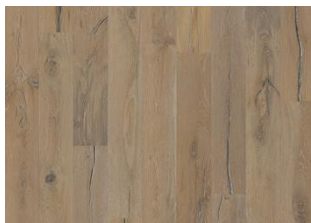

Rovere Indossati