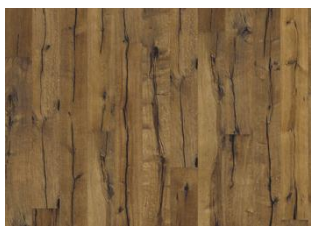

Rovere Maggiore

CERTIFICAZIONI

Descrizione e immagini

Tutti i campioni, le immagini e le descrizioni dei prodotti, comprese specifiche foto e documentazioni servono esclusivamente a fornire un'idea di massima di quanto proposto. Non possono essere utilizzate come parte del contratto e non hanno nessun potere contrattuale e devono essere utilizzate esclusivamente come supporto alla proposta commerciale. Noi non possiamo garantire che il monitor del Vs. computer oppure la qualità di stampa rifletta accuratamente le tonalità di colore del prodotto scelto. Il Vs. prodotto potrebbe variare leggermente rispetto alle immagini visualizzate.