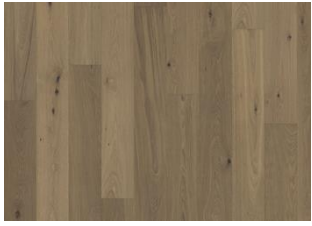

Weitere Produkte dieser Kollektion

Piazza Eiche CD grau