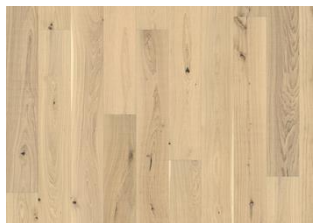

Piazza Eiche CD sägerau weiß