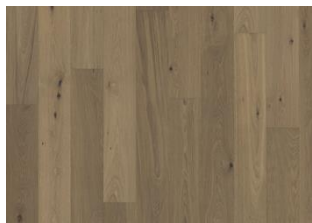

Gesamte Kollektion

Piazza Eiche CD grau