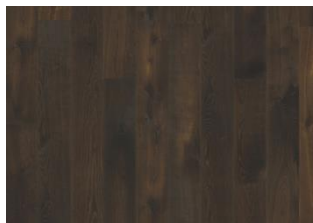

Piazza Räuchereiche CD