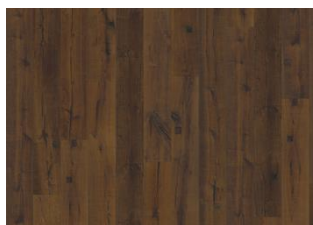

CHÊNE SPARUTO