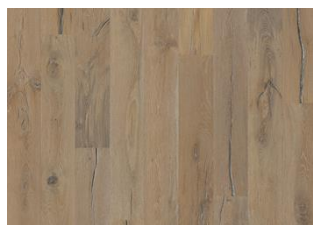

CHÊNE INDOSSATI