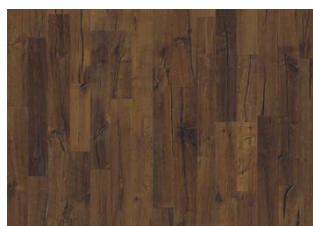

Autres produits dans cette collection

CHÊNE DOMO