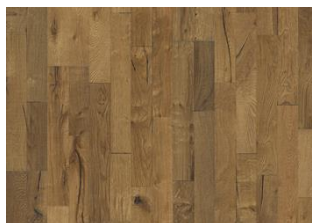

Autres produits dans cette collection

Decorum

CERTIFICAT

Descriptions et photos

Les échantillons, les images, ainsi que les descriptions et spécifications des produits de la brochure, ont pour seul but de vous donner une idée approximative des éléments contenus dans celui-ci. Ils n'ont aucune force contractuelle et ne doivent être considérés qu'à des fins d'illustration. Nous ne pouvons garantir que l'affichage de votre écran ou encore que la qualité de l'impression, reflèteront fidèlement la teinte de la référence sélectionnée. En effet votre produit peut différer légèrement des images de cette documentation.