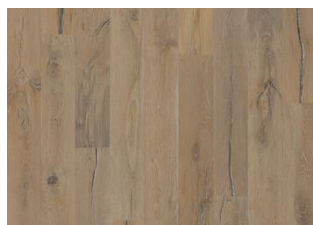

Autres produits dans cette collection

Indossati