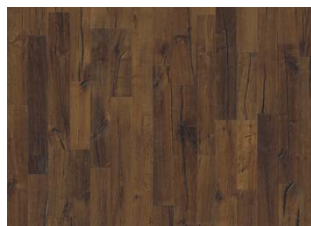

Другие декоры из этой коллекции

Domo

СЕРТИФИКАТЫ

Описания и изображения

Все образцы, изображения и описания продуктов, а также фото и спецификации представлены только для ознакомительных целей. Они не являются официальной офертой и не должны включаться в договор. Мы не можем гарантировать, что экран вашего монитора или печатное оборудование в точности отражает особенности цвета товара. Ваш товар может иметь небольшие отличия от изображений представленного на нашем сайте.