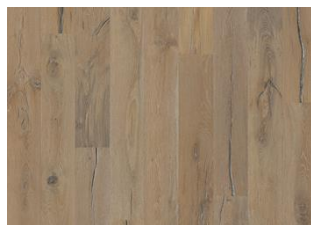

Другие декоры из этой коллекции

Индоссати

СЕРТИФИКАТЫ

Описания и изображения

Все образцы, изображения и описания продуктов, а также фото и спецификации представлены только для ознакомительных целей. Они не являются официальной офертой и не должны включаться в договор. Мы не можем гарантировать, что экран вашего монитора или печатное оборудование в точности отражает особенности цвета товара. Ваш товар может иметь небольшие отличия от изображений представленного на нашем сайте.