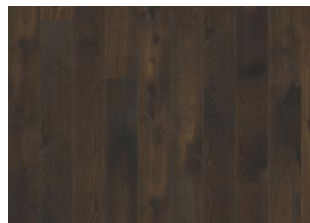

Piazza Räuchereiche CD