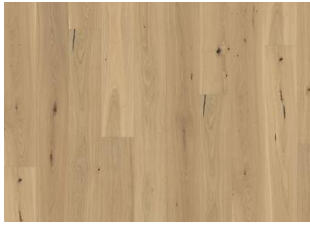

DETAILBESCHREIBUNG

Natürlich vorkommende Farbunterschiede des Holzes erlaubt, von mittelhellen bis zu dunklen Brauntönen. Das geräucherte Design verstärkt die natürlich vorkommenden Farbvariationen des Holzes und sorgt für einen weiteren Kontrast zwischen Hell und Dunkel. Das Produkt umfasst mittlere Abweichungen und schwarze Äste. Äste können in Größe und Anzahl variieren.

FARBVERÄNDERUNG

Geräuchertes Produkt – sichtbare Farbveränderung im Laufe der Zeit.

DATEN

Holzarten	Eiche
Design	1-Stab
Sortierung	Lively
Sortimente	Kährs Master
Kollektion	Piazza Collection
Abschleifbar	2 mal
Natur/Gefärbt	Gefärbte Oberflächen
Härte	3,7
Verriegelung	Nut/Feder
Fußbodenheizung	Ja
Garantie	30 Jahre
Deckschicht	Hartholz
Verschleißschichtdicke	3 mm 11 mm
Verlegemethode	Vollflächige Verklebung
Oberflächenfarbe	Dunkelbraun

Weitere Produkte dieser Kollektion

Piazza Eiche CD grau

Piazza Eiche CD sägerau weiß

Piazza Oak CD Sawmarks

Piazza Eiche CD braun

Piazza Eiche CD weiß

Piazza Räuchereiche CD

Piazza Eiche AB weiß