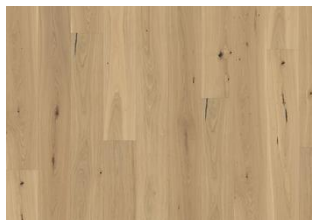

DESCRIZIONE DETTAGLI

Variazioni naturali di colore del legno consentite, da marrone medio-chiaro a marrone scuro. Il disegno fumé probabilmente evidenzia le variazioni naturali di colore del legno e crea ulteriore contrasto tra chiaro e scuro.

Altri prodotti di questa collezione

Piazza Smoked Oak CD Grey

Piazza Oak CD White Sawmarks

Piazza Oak CD Sawmarks

Piazza Rovere affumicato CD 11 mm

Piazza Rovere CD Bianco 11 mm

Piazza Rovere affumicato CD 11 mm