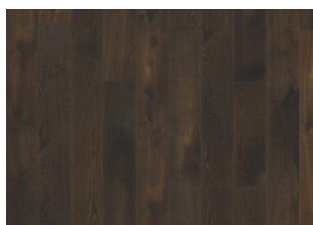

Piazza Rovere affumicato CD 11 mm