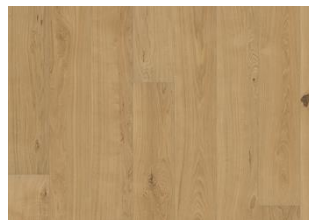

Piazza Rovere CD