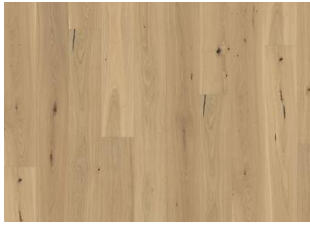

DETAILBESCHREIBUNG

Natürlich vorkommende Farbunterschiede des Holzes erlaubt, von hellen bis zu dunklen Brauntönen. Das Produkt zeigt große Abweichungen und schwarze Äste. Äste können in Größe und Anzahl variieren.

FARBVERÄNDERUNG

Gebeiztes Produkt – sichtbare Farbveränderung im Laufe der Zeit.

DATEN

| | |
|------------------------|-------------------------|
| Holzarten | Eiche |
| Design | 1-Stab |
| Sortierung | Lively |
| Sortimente | Kährs Master |
| Kollektion | Piazza Collection |
| | 2 mal |
| Natur/Gefärbt | Gefärbte Oberflächen |
| Härte | 3,7 |
| Verriegelung | Nut/Feder |
| Fußbodenheizung | Ja |
| | 30 Jahre |
| Deckschicht | Hartholz |
| Verschleißschichtdicke | 3 mm |
| | 11 mm |
| Verlegemethode | Vollflächige Verklebung |
| Oberflächenfarbe | Weiß |

Weitere Produkte dieser Kollektion

Piazza Eiche CD grau

Piazza Eiche CD sägerau weiß

Piazza Oak CD Sawmarks

Piazza Eiche CD braun

Piazza Eiche CD weiß

Piazza Räuchereiche CD

Piazza Eiche AB weiß