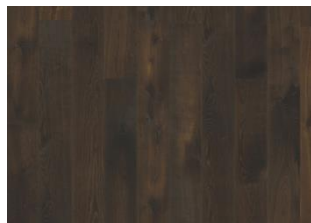

Piazza Räuchereiche CD