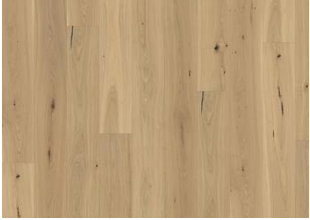

## DETAILBESCHREIBUNG

Natürlich vorkommende Farbunterschiede des Holzes erlaubt, von hellen bis zu dunklen Brauntönen. Das Produkt zeigt große Abweichungen und schwarze Äste. Äste können in Größe und Anzahl variieren.

## Gesamte Kollektion

Piazza Eiche CD grau

Piazza Eiche CD sägerau weiß

Piazza Oak CD Sawmarks

Piazza Eiche CD braun

Piazza Eiche CD weiß

Piazza Räuchereiche CD

Piazza Eiche AB weiß