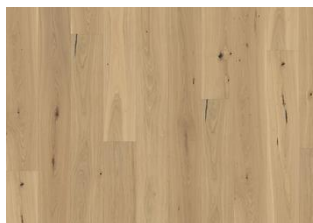

Piazza Rovere CD Bianco 11 mm