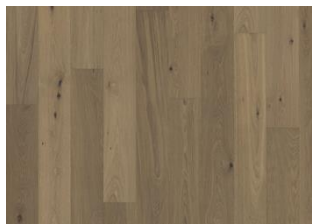

Altri prodotti di questa collezione

Piazza Smoked Oak CD Grey