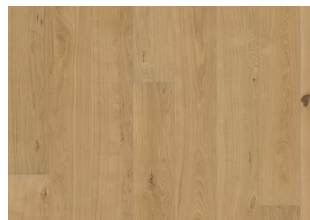

Piazza Rovere CD