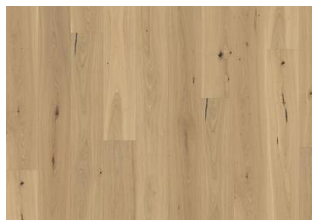

DESCRIZIONE DETTAGLI

Variazioni naturali di colore del legno consentite, da marrone chiaro a marrone scuro. Il prodotto incorpora nodi sani neri grossi. I nodi possono variare per dimensioni e quantità.

Altri prodotti di questa collezione

Piazza Smoked Oak CD Grey

Piazza Oak CD White Sawmarks

Piazza Oak CD Sawmarks

Piazza Rovere affumicato CD 11 mm

Piazza Rovere CD Bianco 11 mm

Piazza Rovere affumicato CD 11 mm