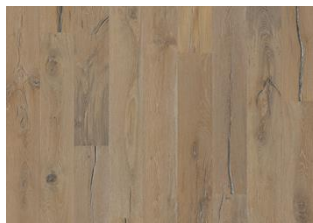

Oak Indossati