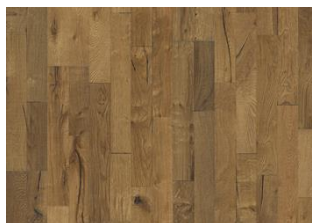

DESCRIZIONE DETTAGLIATA

Tutte le variazioni naturali di colore del legno consentite, da marrone chiaro a marrone scuro. Possibile presenza di alburno. Il disegno fumé probabilmente evidenzia le variazioni naturali di colore del legno e crea ulteriore contrasto tra chiaro e scuro. Il prodotto contiene nodi sani neri e fessure di grandi dimensioni. Nodi e fessure presenti in ogni dimensione e quantità.

CAMBI DI COLORE

Prodotto fumé - variazione di colore rilevabile nel tempo.

Altri prodotti di questa collezione

Rovere Roccia

Rovere Anziano

Rovere Indietro

Rovere Ritorno

Decorum