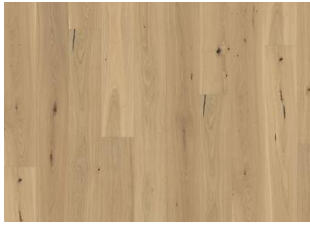

DETAILBESCHREIBUNG

Natürlich vorkommende Farbunterschiede des Holzes erlaubt, von mittelhellen bis zu dunklen Brauntönen. Das geräucherte Design verstärkt die natürlich vorkommenden Farbvariationen des Holzes und sorgt für einen weiteren Kontrast zwischen Hell und Dunkel. Das Produkt umfasst mittlere Abweichungen und schwarze Äste. Äste können in Größe und Anzahl variieren.

FARBVERÄNDERUNG

Geräuchertes und fleckiges Produkt - sichtbare Farbveränderung im Laufe der Zeit.

DATEN

Holzarten	Eiche
Design	1-Stab
Sortierung	Lively
Sortimente	Kährs Master
Kollektion	Piazza Collection 2 mal
Natur/Gefärbt	Gefärbte Oberflächen
Härte	3,7
Verriegelung	Nut/Feder
Fußbodenheizung	Ja 30 Jahre
Deckschicht	Hartholz
Verschleißschichtdicke	3 mm 11 mm
Verlegemethode	Vollflächige Verklebung
Oberflächenfarbe	Grau

Weitere Produkte dieser Kollektion

Piazza Eiche CD grau

Piazza Eiche CD sägerau weiß

Piazza Oak CD Sawmarks

Piazza Eiche CD braun

Piazza Eiche CD weiß

Piazza Räuchereiche CD

Piazza Eiche AB weiß