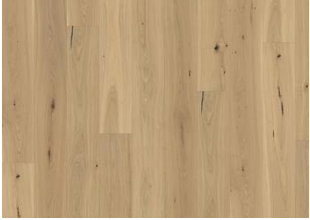

### DETAILBESCHREIBUNG

Natürlich vorkommende Farbunterschiede des Holzes erlaubt, von mittelhellen bis zu dunklen Brauntönen. Das geräucherte Design verstärkt die natürlich vorkommenden Farbvariationen des Holzes und sorgt für einen weiteren Kontrast zwischen Hell und Dunkel. Das Produkt umfasst mittlere Abweichungen und schwarze Äste. Äste können in Größe und Anzahl variieren.

## Gesamte Kollektion

Piazza Eiche CD grau

Piazza Eiche CD sägerau weiß

Piazza Oak CD Sawmarks

Piazza Eiche CD braun

Piazza Eiche CD weiß

Piazza Räuchereiche CD

Piazza Eiche AB weiß