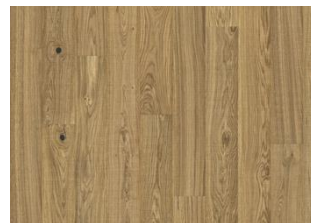

Piazza Oak CD Sawmarks