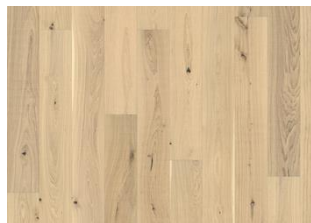

Piazza Oak CD White Sawmarks