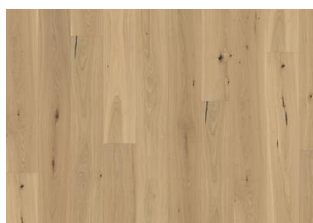

Piazza Rovere CD Bianco 11 mm