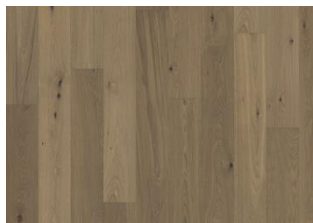

Piazza Smoked Oak CD Grey