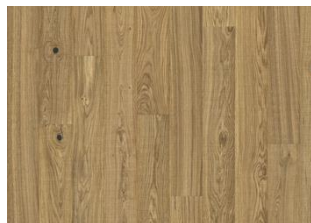

Piazza Oak CD Sawmarks