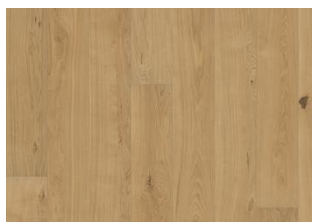

Piazza Rovere CD