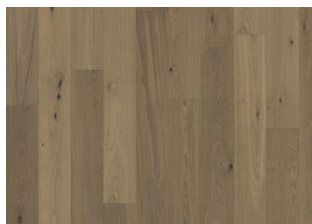

Altri prodotti di questa collezione

Piazza Smoked Oak CD Grey