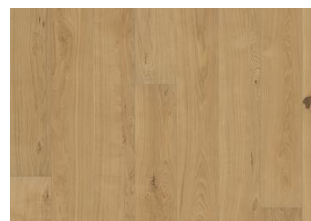

Piazza Rovere CD