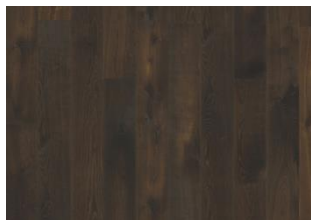

Piazza Rovere affumicato CD
11 mm