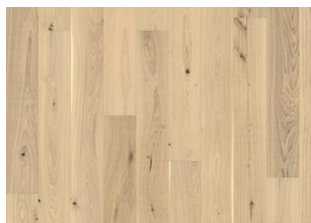

Piazza Oak CD White
Sawmarks