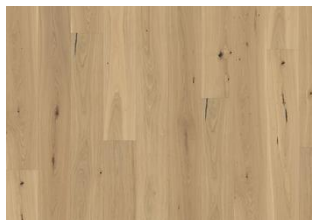

DESCRIZIONE DETTAGLIATA

Variazioni naturali di colore del legno consentite, da marrone medio-chiaro a marrone scuro. Il disegno fumé probabilmente evidenzia le variazioni naturali di colore del legno e crea ulteriore contrasto tra chiaro e scuro. Il prodotto incorpora nodi sani neri medi. I nodi possono variare per dimensioni e quantità.

CAMBI DI COLORE

Prodotto affumicato e macchiato – variazione di colore nel tempo.

INFORMAZIONI

Specie di legno	Rovere
Design	1 Listello
Scelte	Lively
Gamma	Kährs Master
Collezione	Piazza Collection
Naturale/Colorato	Superficie colorata
Durezza	3,7
Incastro	Maschio/Femmina
Riscaldamento a pavimento	Si
Strato di legno nobile	Legno duro
Indossare lo spessore dello strato	3 mm 11 mm
Metodi di posa	Incollato
Colore della superficie	Grigio

Altri prodotti di questa collezione

Piazza Smoked Oak CD Grey

Piazza Oak CD White
Sawmarks

Piazza Oak CD Sawmarks

Piazza Rovere affumicato CD
11 mm

Piazza Rovere CD Bianco 11
mm

Piazza Rovere affumicato CD
11 mm