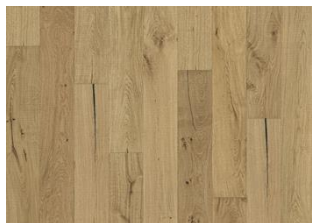

Rovere Auronzo