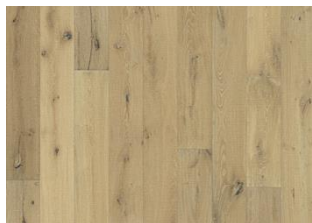

Altri prodotti di questa collezione

Rovere Comici